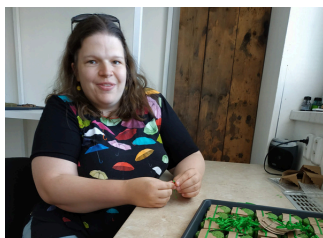

To je možné i díky Vaší podpoře, Vaším nákupům a objednávkám.

Z celého srdce děkujeme, Vaši mýdlaři z DobroDíla.

Mirka Oktábcová

obchod

DobroDílo s.r.o.

Tel.: +420 605 986 784

obchod@dobrodilo.cz

BRANDING